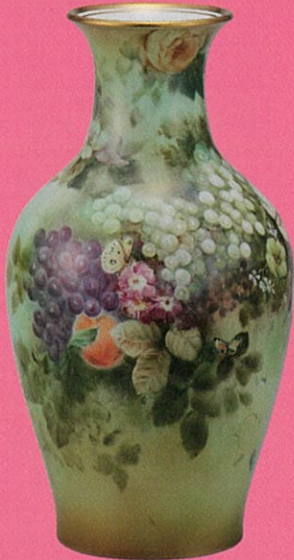

横山美術館所蔵品

オールドノリタケ × ノリタケの世界

上絵花園ランプ
日本陶器
明治41年～大正時代

「天女像」フィギュリン
日本陶器
昭和29年～41年頃

上絵鯉図花瓶(龍一画)
日本陶器 昭和10～15年頃

上絵花蝶果物図花瓶(中島音次郎画)
日本陶器 昭和時代中期～後期

上絵果物図飾皿(市ノ木慶治画)
日本陶器 明治45年～昭和15年頃

モールド農夫図花瓶
オールドノリタケ 明治44年～大正10年頃